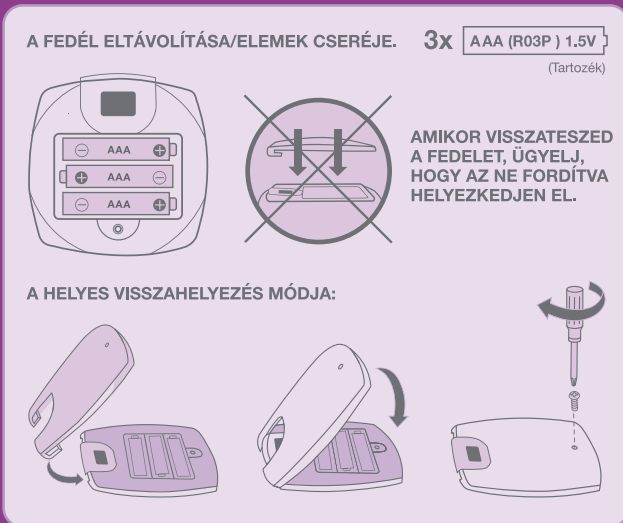

KEZDŐDJÖN A MÓKA!

ÉRINTSD A LUMIE ALJÁN LÉVŐ ÉRZÉKELŐT A SZÍNES TÁRGYAKHOZ, HOGY ÁTVEGYE A SZÍNÜKET. GYŐZŐDJ MEG RÓLA, HOGY A JÁTÉK ALJA TELJESEN BETAKARJA A TÁRGY FELÜLETÉT.

MULTIFUNKCIÓS
FÉSŰT/HAJCSATOT
TARTALMAZ

TARTOZÉKOK

Lumie 1 x, Hajkiegészítő 1x, Használati utasítás 1x

MEGJEGYZÉS: Használat előtt húzd ki a "Try Me" műanyag lapot!

HIBAEELHÁRÍTÁS

Az elemek cseréje orvosolja a legtöbb problémát. Amennyiben a probléma tovább folytatódik, fordulj a forgalmazóhoz/gyártóhoz.

ELEMEKKEL KAPCSOLATOS INFORMÁCIÓK

- Az elemek cseréjét mindig felnőtt végezze. Fordíts fel, majd csavarhúzó segítségével távolítsd el az elemtartó fedelét.
- A játék 3 db AAA Alkaline (LR03) 1.5V elemmel működik.